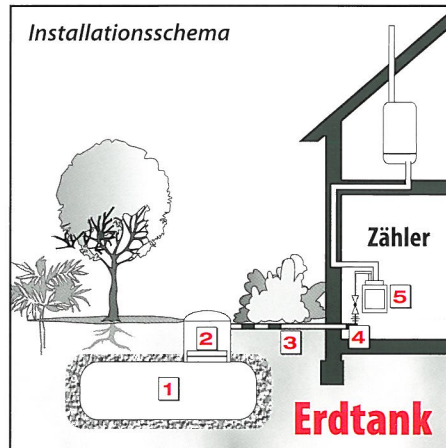

Gaszähler-Anlage

für eine komfortable und sichere Energieversorgung

Die Gaszähler-Anlage bietet genau den Komfort, den Sie im Bereich der Abrechnung von Strom und Wasser bereits kennen.

Sie bietet Ihnen eine schnelle und problemlose Komplettlösung für die Haushaltsversorgung mit Flüssiggas, die zudem auch noch kostengünstig ist.

Wir liefern Ihnen **alles aus einer Hand** - vom Tank bis zur Montage Ihres Gaszählers (ohne Erd-, Stemm- und Elektroarbeiten).

Gerne bieten wir Ihnen einen **SchröderGAS Festpreis** an.

Ihre Flüssiggasabrechnung erfolgt über einen **geeichten Zähler** nach Verbrauch in Kubikmetern.

Sie zahlen eine einmalige Anschlusspauschale, eine Zählergrundgebühr sowie eine **monatliche Verbrauchspauschale** (wie bei Strom und Wasser), die einmal jährlich Ihrem tatsächlichen Verbrauch gegenübergestellt und abgerechnet wird.

So bequem, einfach und preiswert kann Heizen mit Flüssiggas sein !

1. 1 Flüssiggasbehälter, ober- oder unterirdisch
2. 2 Tank-Kombiregler
3. 3 Flüssiggasleitung
4. 4 Isolierstück mit Absperrventil (innen)
5. 5 Flüssiggas-Zähler (cbm)
6. 6 Fundamentplatte

Rufen Sie uns an - wir beraten Sie gerne !

Dibberser Bahnhof 5
27321 Thedinghausen
☎ (0 42 04) 998-0
Fax (0 42 04) 998-199

Am Bahnhof 3
06408 Ilberstedt
☎ (0 34 71) 36 17-0
Fax (0 34 71) 36 17-99

Waldweg 17
18182 Rövershagen
☎ (0 3 82 02) 40 6-0
Fax (0 3 82 02) 40 6-99

Ruhrstraße 36
22761 Hamburg
☎ (0 40) 85 17 36-0
Fax (0 40) 85 17 36-99

Alt Salbke 6-10 / SKL
39122 Magdeburg
☎ (03 91) 40 56 9-0
Fax (03 91) 40 56 9-18

Ihr Ansprechpartner

info@sg-energie.de • www.sg-energie.de

Service-Telefon: (01805) 998 908 bundesweit 0,14 €/min aus dem Festnetz, Mobilfunk max. 0,42 €/min.