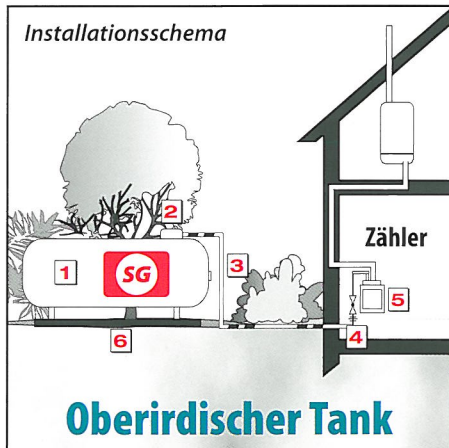

Gaszähler-Anlage

für eine komfortable und sichere Energieversorgung

Die Gaszähler-Anlage bietet genau den Komfort, den Sie im Bereich der Abrechnung von Strom und Wasser bereits kennen.

Sie bietet Ihnen eine schnelle und problemlose Komplettlösung für die Haushaltsversorgung mit Flüssiggas, die zudem auch noch kostengünstig ist.

Wir liefern Ihnen **alles aus einer Hand** - vom Tank bis zur Montage Ihres Gaszählers (ohne Erd-, Stemm- und Elektroarbeiten).

Gerne bieten wir Ihnen einen **SchröderGAS Festpreis** an.

Ihre Flüssiggasabrechnung erfolgt über einen **geeichten Zähler** nach Verbrauch in Kubikmetern.

Sie zahlen eine einmalige Anschlusspauschale, eine Zählergrundgebühr sowie eine **monatliche Verbrauchspauschale** (wie bei Strom und Wasser), die einmal jährlich Ihrem tatsächlichen Verbrauch gegenübergestellt und abgerechnet wird.

So bequem, einfach und preiswert kann Heizen mit Flüssiggas sein !

1. 1 Flüssiggasbehälter, ober- oder unterirdisch
2. 2 Tank-Kombiregler
3. 3 Flüssiggasleitung
4. 4 Isolierstück mit Absperrventil (innen)
5. 5 Flüssiggas-Zähler (cbm)
6. 6 Fundamentplatte

Rufen Sie uns an - wir beraten Sie gerne !

Dibberser Bahnhof 5
27321 Thedinghausen
☎ (0 42 04) 998-0
Fax (0 42 04) 998-199

Am Bahnhof 3
06408 Ilberstedt
☎ (0 34 71) 36 17-0
Fax (0 34 71) 36 17-99

Waldweg 17
18182 Rövershagen
☎ (0 3 82 02) 40 6-0
Fax (0 3 82 02) 40 6-99

Ruhrstraße 36
22761 Hamburg
☎ (0 40) 85 17 36-0
Fax (0 40) 85 17 36-99

Alt Salbke 6-10 / SKL
39122 Magdeburg
☎ (03 91) 40 56 9-0
Fax (03 91) 40 56 9-18

Ihr Ansprechpartner

info@sg-energie.de • www.sg-energie.de

Service-Telefon: (01805) 998 908 bundesweit 0,14 €/min aus dem Festnetz, Mobilfunk max. 0,42 €/min.